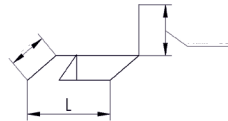

PROLINE 60 R LED

Indeks	Strumień świetlny	Statecznik	Moc	Barwa	CRI
0129.4400/830	4x1100 lm	EVG	4x9,1 W	3000K	80 Ra
0129.4400/840	4x1100 lm	EVG	4x9,1 W	4000K	80 Ra
0129.5500/830	5x1100 lm	EVG	5x9,1 W	3000K	80 Ra
0129.5500/840	5x1100 lm	EVG	5x9,1 W	4000K	80 Ra

L - 580 x 64
 L - 1140 x 64
 L - 1700 x 64
 L - 2260 x 64

Nowoczesna energooszczędna oprawa przeznaczona do wpuszczania w sufit z modułem: Philips Fortimo LED line lub Osram PrevaLED Linear. Emituje jednorodne, energooszczędne światło LED ze współczynnikiem oddawania barw CRI 80. Oprawa dostępna jest wyłącznie ze statecznikiem elektronicznym. Wykonana z wysokiej jakości profilu aluminiowego, dostępna w dowolnym kolorze RAL.