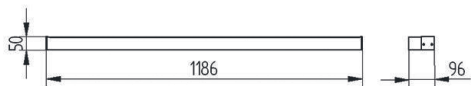

PROLINE 60 R LED

Indeks	Strumień świetlny	Statecznik	Moc	Barwa	CRI
0129.4400/830	4x1100 lm	EVG	4x9,1 W	3000K	80 Ra
0129.4400/840	4x1100 lm	EVG	4x9,1 W	4000K	80 Ra
0129.5500/830	5x1100 lm	EVG	5x9,1 W	3000K	80 Ra
0129.5500/840	5x1100 lm	EVG	5x9,1 W	4000K	80 Ra

L - 580 x 64
 L - 1140 x 64
 L - 1700 x 64
 L - 2260 x 64

Nowoczesna energooszczędna oprawa przeznaczona do wpuszczania w sufit z modułem: Philips Fortimo LED line lub Osram PrevaLED Linear. Emituje jednorodne, energooszczędne światło LED ze współczynnikiem oddawania barw CRI 80. Oprawa dostępna jest wyłącznie ze statecznikiem elektronicznym. Wykonana z wysokiej jakości profilu aluminiowego, dostępna w dowolnym kolorze RAL.