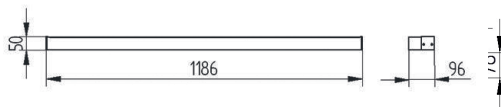

PROLINE 60 LED

Indeks	Strumień świetlny	Statecznik	Moc	Barwa	CRI
0128.4400/830	4x1100 lm	EVG	4x9,1 W	3000K	80 Ra
0128.4400/840	4x1100 lm	EVG	4x9,1 W	4000K	80 Ra
0128.5500/830	5x1100 lm	EVG	5x9,1 W	3000K	80 Ra
0128.5500/840	5x1100 lm	EVG	5x9,1 W	4000K	80 Ra

Nowoczesna energooszczędna oprawa przeznaczona do montażu ściennego lub zwieszana na dowolną wysokość na stalowych zawieszach z modułem: Philips Fortimo LED line lub Osram PrevaLED Linear. Emituje jednorodne, energooszczędne światło LED ze współczynnikiem oddawania barw CRI 80. Oprawa dostępna jest wyłącznie ze statecznikiem elektronicznym. Wykonana z wysokiej jakości profilu aluminiowego, dostępna w dowolnym kolorze RAL.

Oprawa należy do grupy przeznaczonych do budowania energooszczędnych, bezostługowych instalacji oświetleniowych, ponieważ istnieje możliwość łączenia opraw w linie i systemy świetlne. Długość i kształt może być zrealizowana wg. indywidualnego projektu.