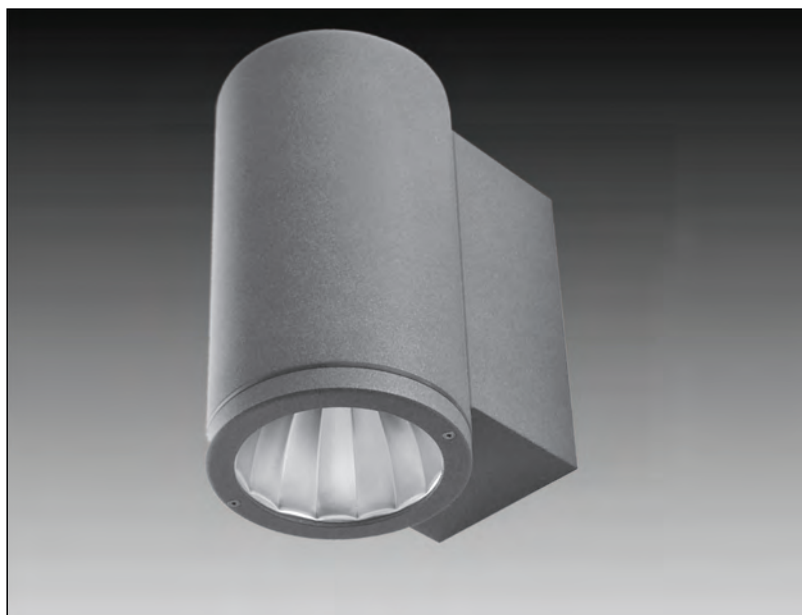

LED WALL MURO

Indeks	Strumień świetlny	Statecznik	Moc	Barwa	CRI
0133.2000/830	2000 lm	EVG	19 W	3000K	>80 Ra
0133.2000/840	2000 lm	EVG	18 W	4000K	>80 Ra
0133.3000/830	3000 lm	EVG	28 W	3000K	>80 Ra
0133.3000/840	3000 lm	EVG	26 W	4000K	>80 Ra

Oprawa ścienna. Obudowa wykonana ze stali i aluminium, dostępna we wszystkich kolorach RAL. Moduł LED - Philips Fortimo SLM lub Osram PrevaLED. Oprawa wyłącznie ze statecznikiem elektronicznym. Wysokiej jakości białe światło LED ze współczynnikiem oddawania barw 80.

Oprawa należy do grupy przeznaczonych do budowania energooszczędnych instalacji oświetleniowych.

Szerokie spektrum zastosowań, jako opcja dostępna wersja na bazie do bezpośredniego montażu na ściany oraz sufity :