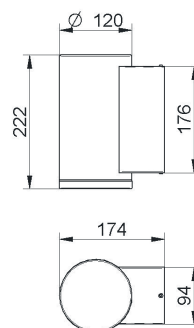

LED WALL MURO

Indeks	Strumień świetlny	Statecznik	Moc	Barwa	CRI
0133.2000/830	2000 lm	EVG	19 W	3000K	>80 Ra
0133.2000/840	2000 lm	EVG	18 W	4000K	>80 Ra
0133.3000/830	3000 lm	EVG	28 W	3000K	>80 Ra
0133.3000/840	3000 lm	EVG	26 W	4000K	>80 Ra