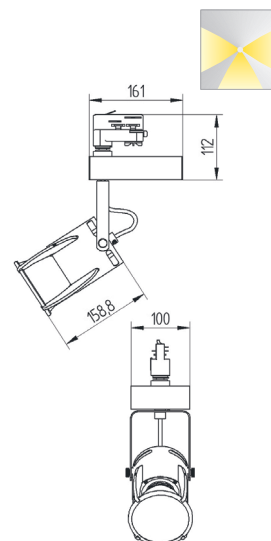

# SHOP TRACK LED – MALABAR

Indeks	Strumień świetlny	Statecznik	Moc	Barwa	CRI
0125.2000/830	2000 lm	EVG	19 W	3000K	>80 Ra
0125.2000/840	2000 lm	EVG	18 W	4000K	>80 Ra
0125.3000/830	3000 lm	EVG	28 W	3000K	>80 Ra
0125.3000/840	3000 lm	EVG	26 W	4000K	>80 Ra