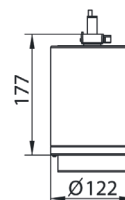

# SHOP TRACK LED – FORTE

Indeks	Strumień świetlny	Statecznik	Moc	Barwa	CRI
0126.2000/830	2000 lm	EVG	19 W	3000K	>80 Ra
0126.2000/840	2000 lm	EVG	18 W	4000K	>80 Ra
0126.3000/830	3000 lm	EVG	28 W	3000K	>80 Ra
0126.3000/840	3000 lm	EVG	26 W	4000K	>80 Ra