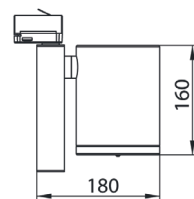

# SHOP TRACK LED – FORTE

Indeks	Strumień świetlny	Statecznik	Moc	Barwa	CRI
0126.2000/830	2000 lm	EVG	19 W	3000K	>80 Ra
0126.2000/840	2000 lm	EVG	18 W	4000K	>80 Ra
0126.3000/830	3000 lm	EVG	28 W	3000K	>80 Ra
0126.3000/840	3000 lm	EVG	26 W	4000K	>80 Ra