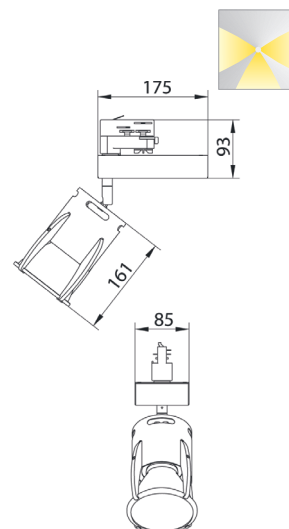

SHOP TRACK LED – DRU

Indeks	Strumień świetlny	Statecznik	Moc	Barwa	CRI
0124.2000/830	2000 lm	EVG	19 W	3000K	>80 Ra
0124.2000/840	2000 lm	EVG	18 W	4000K	>80 Ra
0124.3000/830	3000 lm	EVG	28 W	3000K	>80 Ra
0124.3000/840	3000 lm	EVG	26 W	4000K	>80 Ra